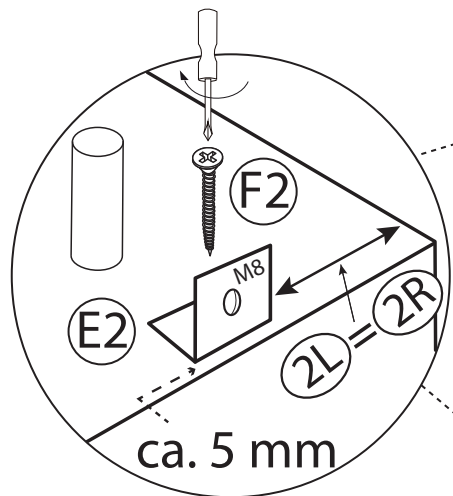

# MASSELLO

by meise

2

60 min

13

meise.möbel®  
Meise Möbel GmbH & KG  
Klosterbauerschafer Straße 27  
D-32278 Kirchlegern

140 cm  
160 cm  
280 cm