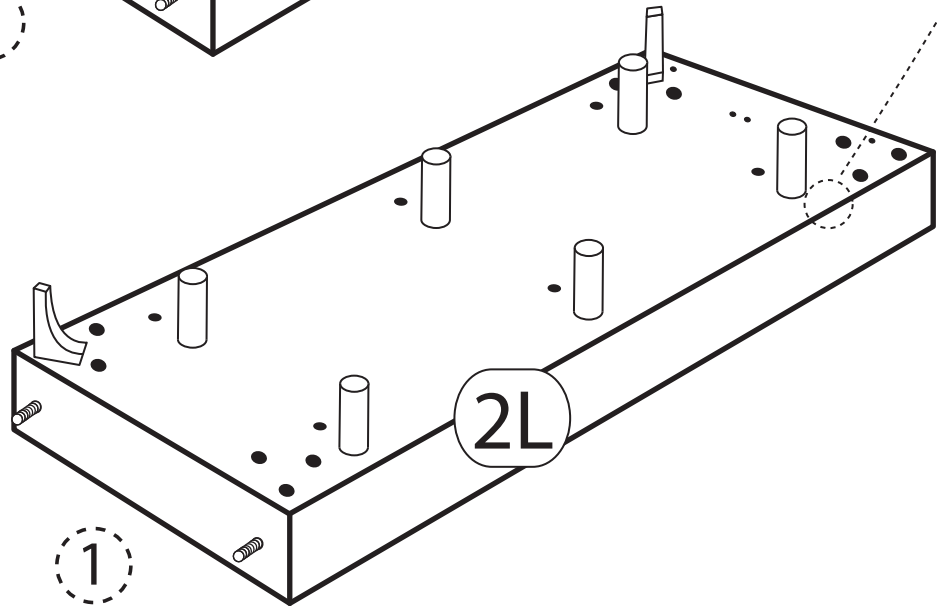

# MASSELLO

by meise

2

60 min

13

meise.möbel®  
Meise Möbel GmbH & KG  
Klosterbauerschafer Straße 27  
D-32278 Kirchlegern

140 cm  
160 cm  
280 cm