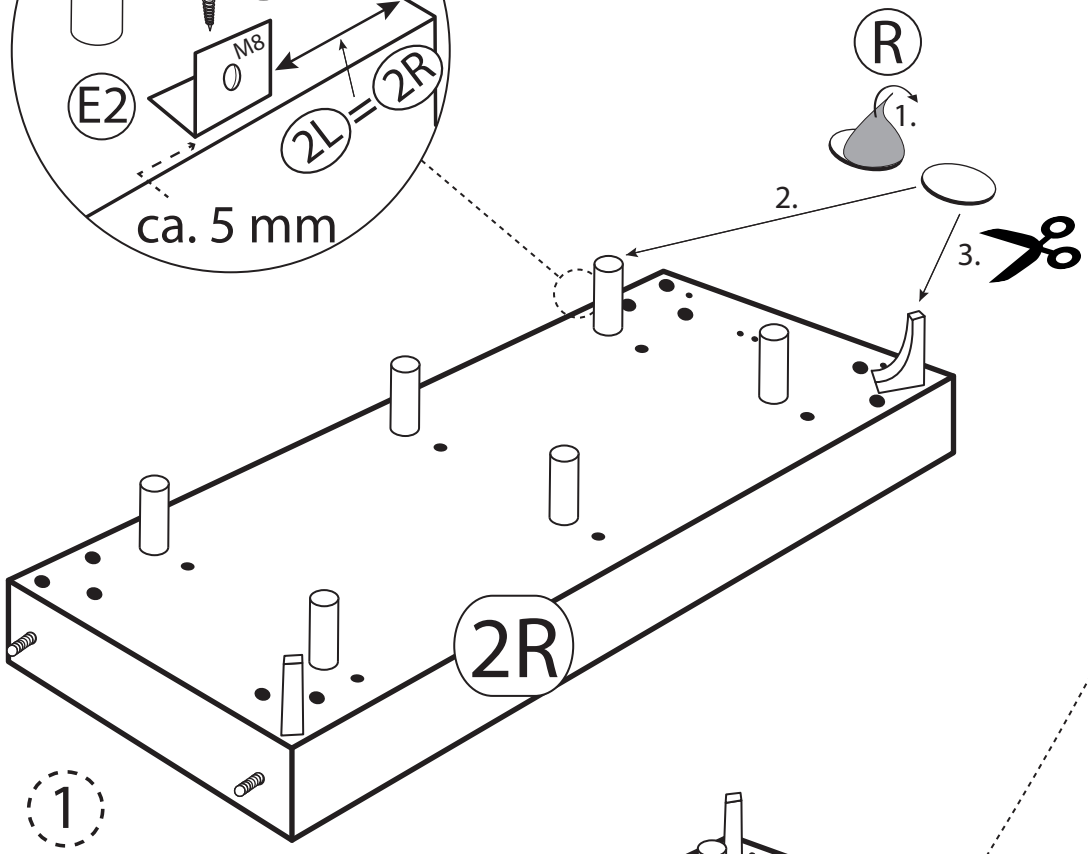

# MASSELLO

by meise

2

60 min

13

meise.möbel®  
Meise Möbel GmbH & KG  
Klosterbauerschafer Straße 27  
D-32278 Kirchlegern

140 cm  
160 cm  
280 cm