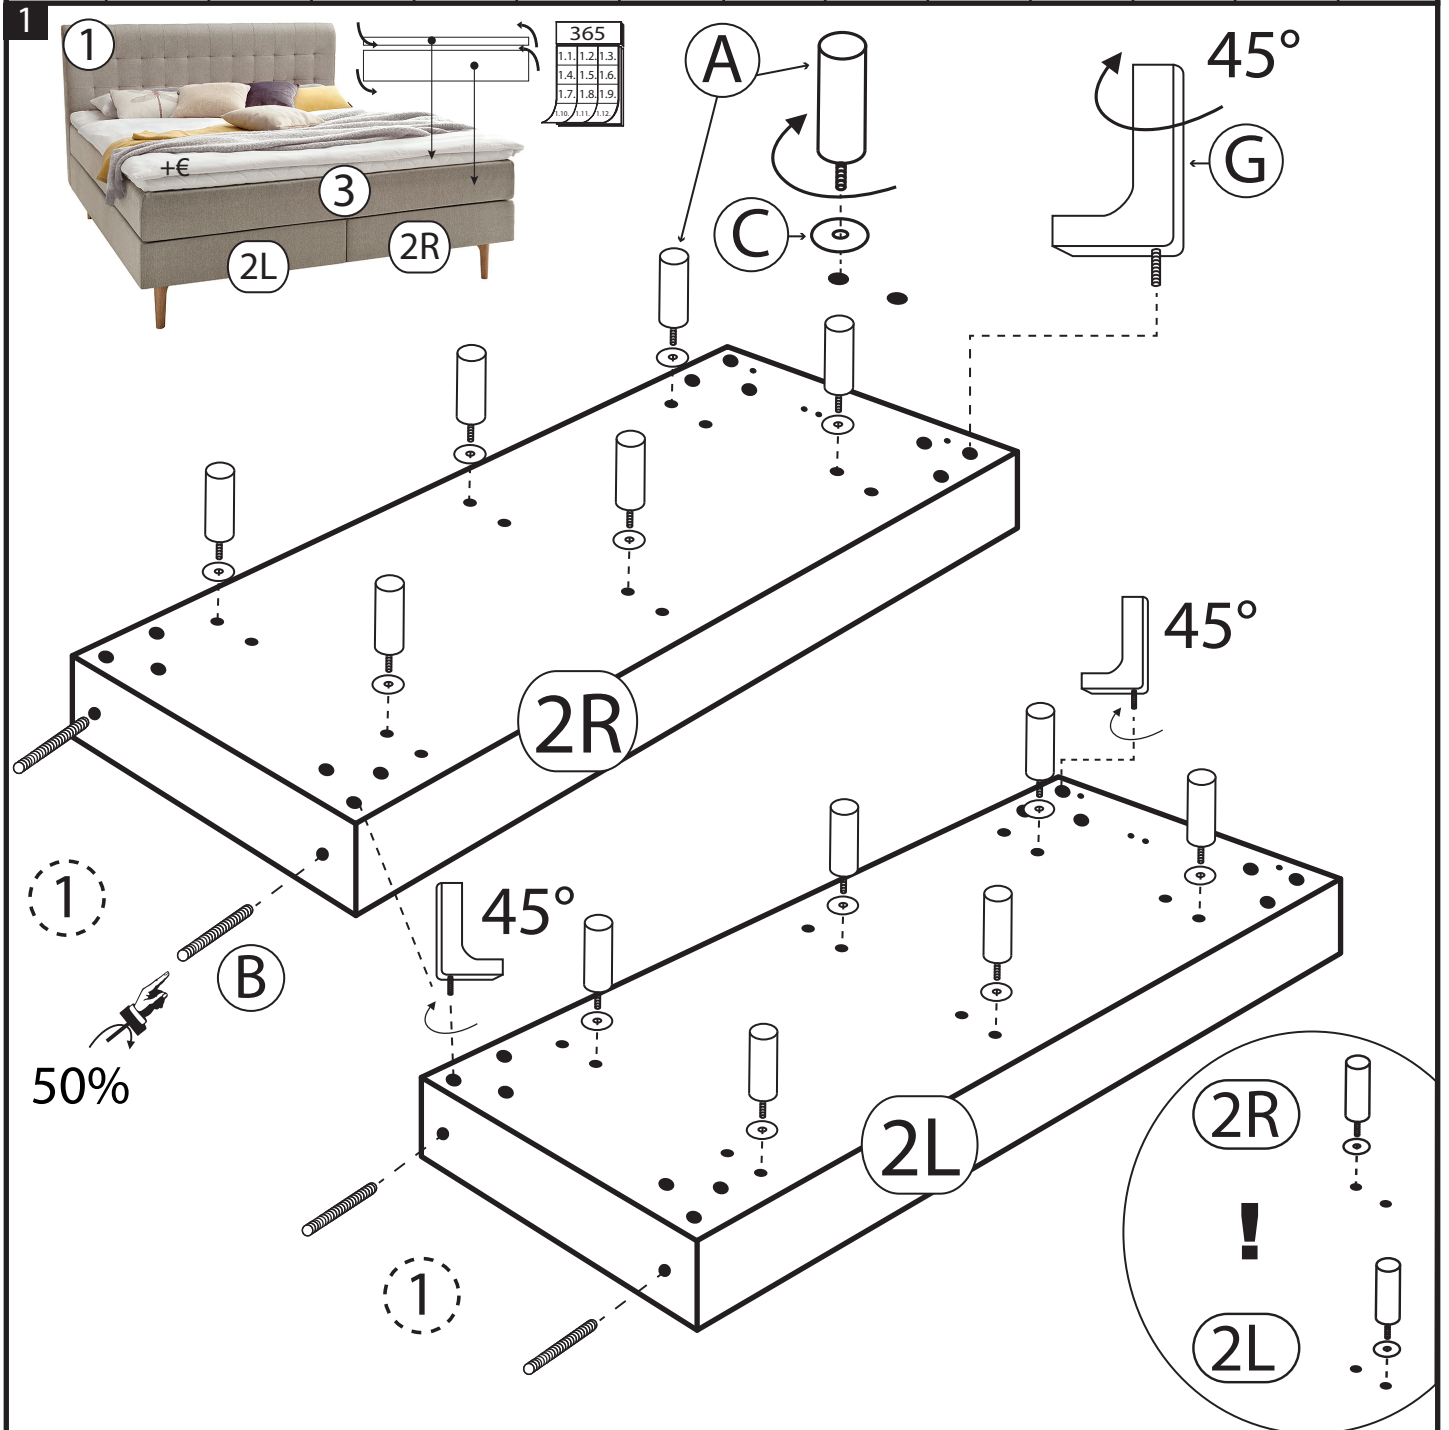

					meise.möbel® Meise Möbel GmbH & KG Klosterbauerschäfer Straße 27 D-32278 Kirchlegern	140 cm 160 cm 180 cm	<b>MASSELLO</b> by meise						
A-82	B-82	C-82	D-82	E2-82	F2-82	G-82	H-82	I-82	J-82	K-82	L-82	M-82	N-82
H 200	M8*80	M8*40	M8	50*50	4*30	M8							
12	5	16	6	2	2	4	0	0	0	0	0	0	0
O-82	P-82	Q-82	R-82	S-82	T-82	U-82	V-82	W-82	X-82	Y-82	Z-82	AA-82	AB-82
0	0	0	16	0	0	0	0	0	0	0	0	0	0

60 min

meise.möbel®  
Meise Möbel GmbH & KG  
Klosterbauerschafer Straße 27  
D-32278 Kirchlegern

140 cm  
160 cm  
280 cm

# MASSELLO

by meise

2

60 min

13

meise.möbel®  
Meise Möbel GmbH & KG  
Klosterbauerschafer Straße 27  
D-32278 Kirchlegern

140 cm  
160 cm  
280 cm